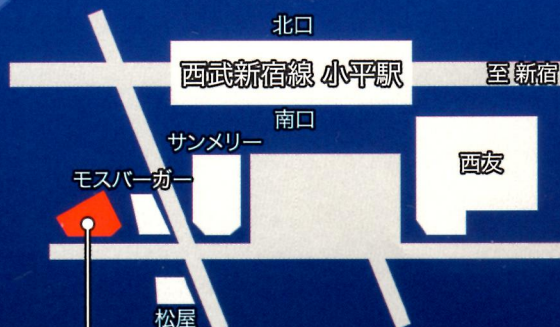

・白矢アートスペース  
(西武新宿線小平駅より徒歩1分)

・チケット

前売券 1,500円

当日券 2,000円(全席自由)

・お問い合わせ

[brillante\\_duo@yahoo.co.jp](mailto:brillante_duo@yahoo.co.jp)

白矢眼科医院 隣り  
白矢アートスペース  
東京都小平市美園町1-4-12